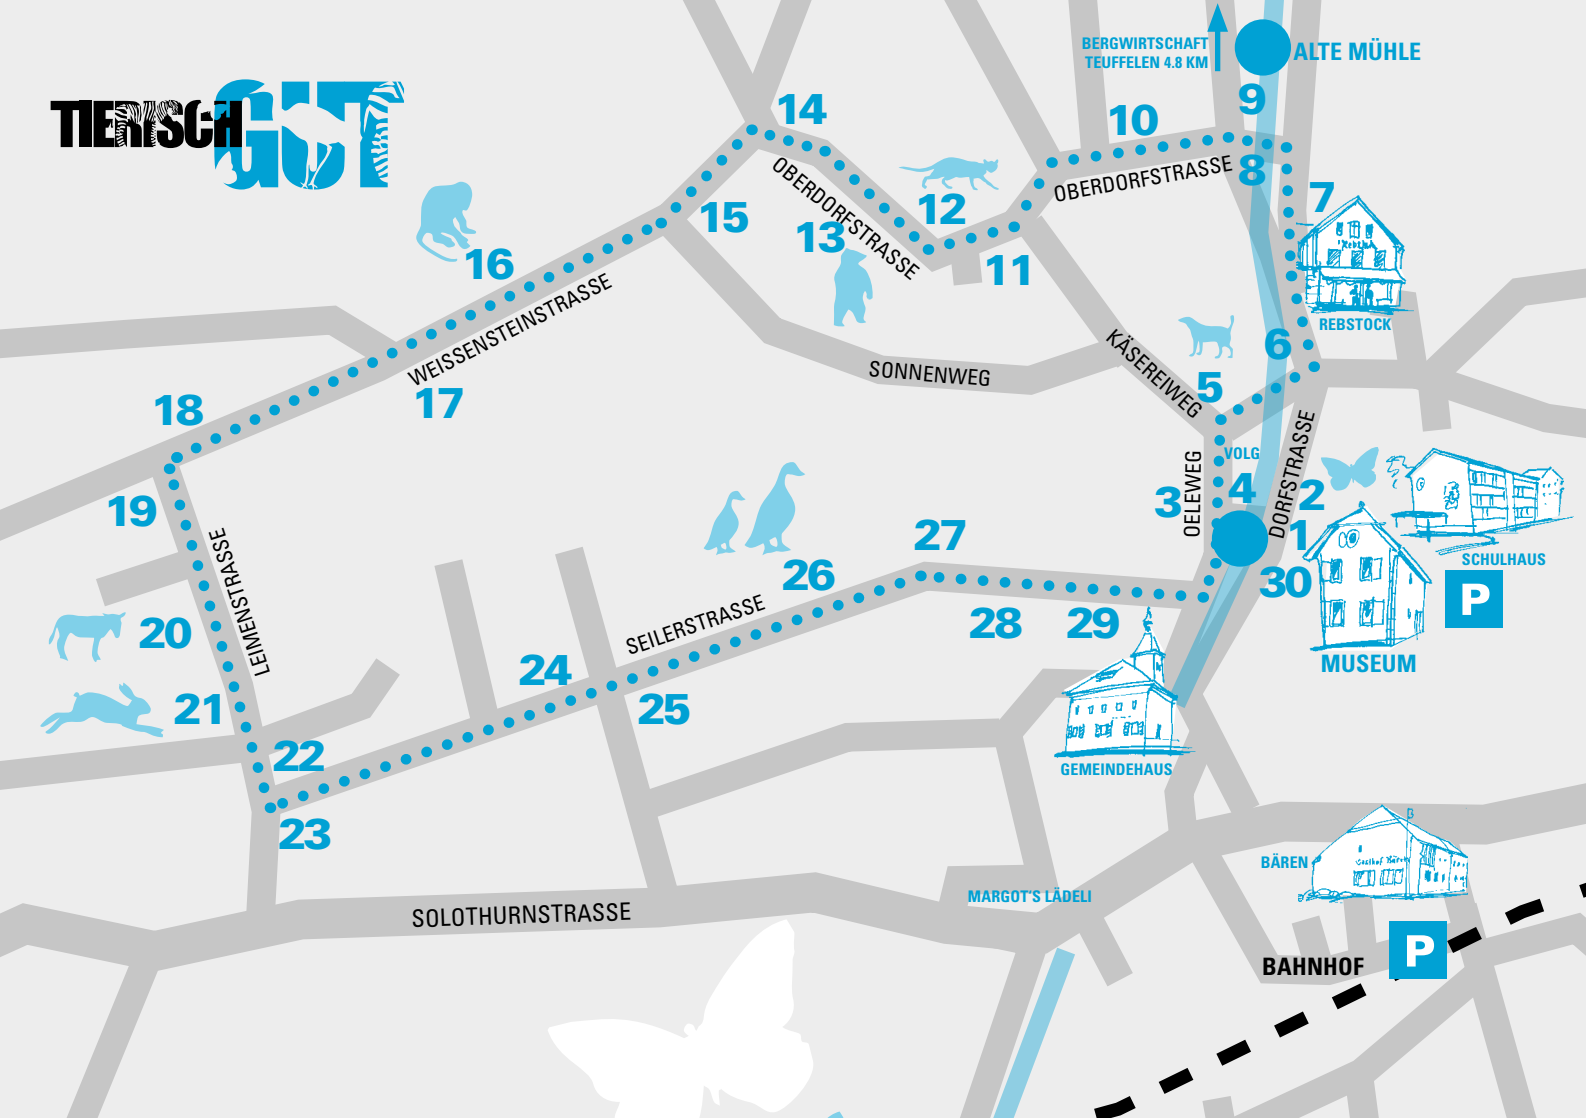

# TIERISCH GUT

BERGWIRTSCHAFT  
TEUFFELN 4.8 KM

ALTE MÜHLE

14

10

9

OBERDORFSTRASSE

12

15

OBERDORFSTRASSE

13

11

16

WEISSENSTEINSTRASSE

SONNENWEG

KÄSEREIWEG

SEILERSTRASSE

VOLGSTRASSE

3

4

SCHULHAUS

MUSEUM

20

21

1

30

SOLOTHURNSTRASSE

MARGOT'S LÄDELI

BÄREN

BAHNHOF